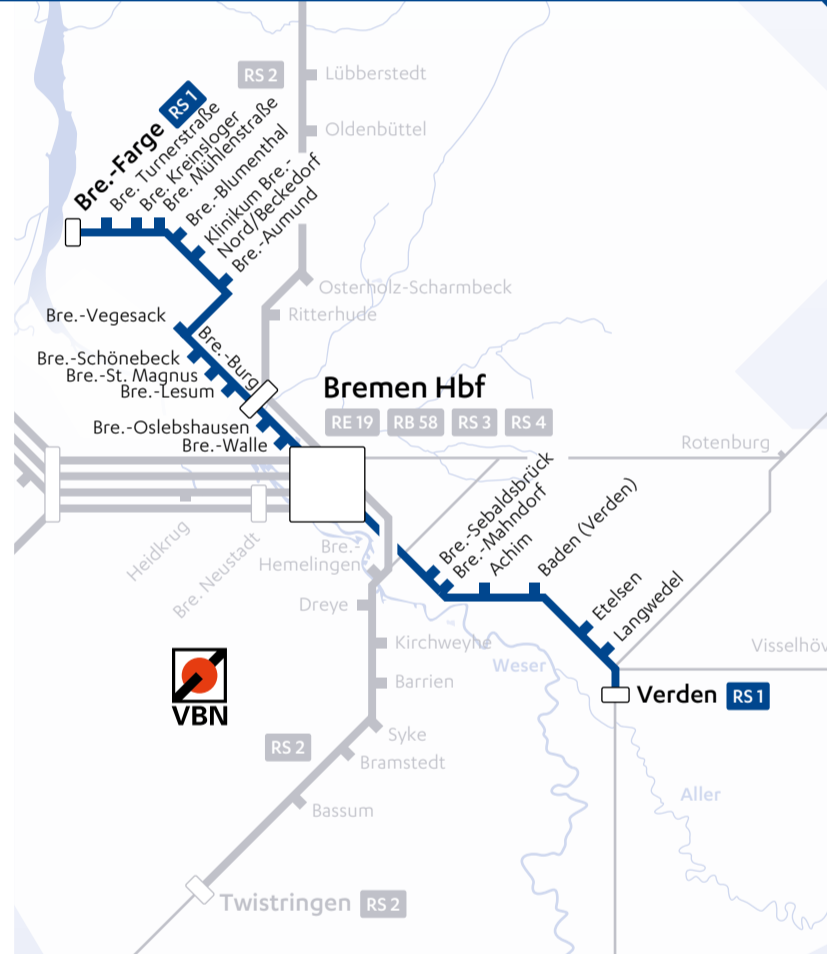

Nacht- bis Mittagsstunden

Table with columns for station names (Verden, Bremen Hbf, etc.) and rows for departure times and train numbers (Zugnummer) for the night to midday period.

Mittags- und Nachmittagsstunden

Table with columns for station names and rows for departure times and train numbers for the midday and afternoon period.

RS1 Verden (Aller) > Bremen Hbf > Bremen-Vegesack > Bremen-Farge

Liniennetz

Nachmittags- bis Nachtstunden

Table with columns for station names and rows for departure times and train numbers for the afternoon to night period.

RS1 Verden (Aller) > Bremen Hbf > Bremen-Vegesack > Bremen-Farge

Info und Service section containing various notices, including 'Tarife' (Fares), 'Persönlich für Sie da' (Personal service), 'Lob, Anregungen, Kritik' (Feedback), 'Tickets', 'Fragen zu Fahrplan, Tarif und Abo' (Questions about schedule, fares, and subscriptions), 'Fahrradmitnahme' (Bicycle carriage), and 'Schienenersatzverkehr' (Rail replacement service).